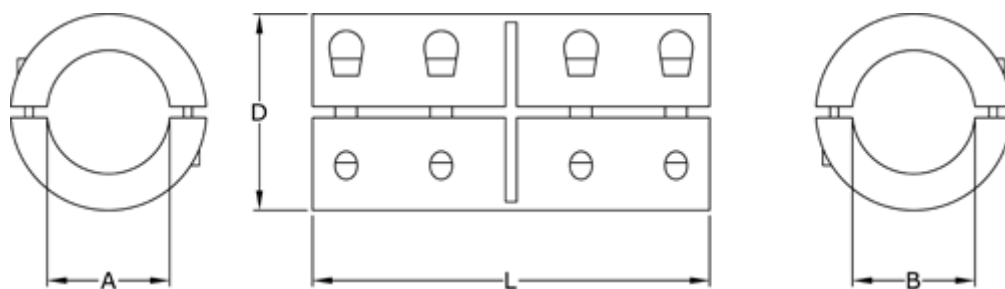

Varenummer: 3323046601050  
Beskrivelse: Fast kobling str. 50 boring 50/50 mm  
To-delt, Stål

## Mål

A = 50  
B = 50  
D = 85  
L = 124  
Skrue = M10x25